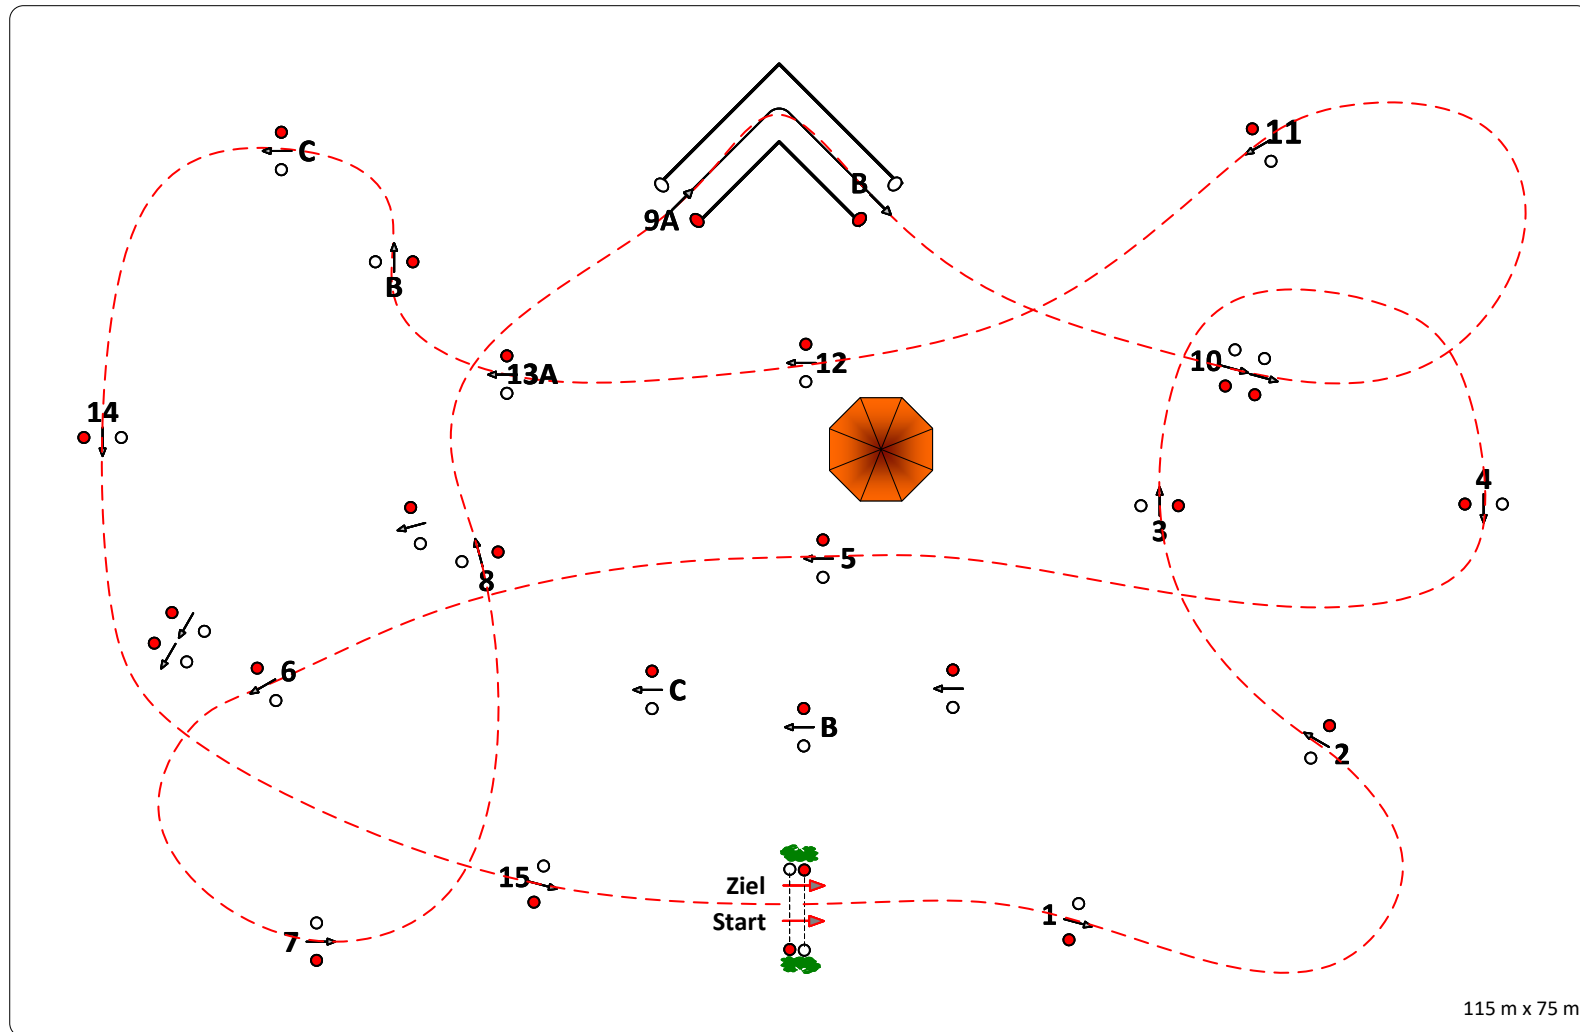

# Fahrtturnier Schwaiganger 2022

Prüfung Nr.: 3/7

Ein.- und Zweispänner

Standardhindernisfahren

Pferde und Ponys

Klasse: A

Sonntag, 3. Juli 2022

Beginn: 9:00 Uhr

Richtverf.: A  
LPO § 721  
FEI RG / Art.

Tempo: 230 m/Min.  
Hindernisse: 1-15  
Zuschlag: 35 cm  
Hindernisbreite: cm

Bahnlänge: 550 mtr.  
Erlaubte Zeit: 144 sek.  
Höchstzeit: 288 sek.  
Hindernisfehler: sek.

Stechen über:  
Tempo: m/Min.  
Zuschlag: cm  
Hindernisbreite: cm

Bahnlänge: 0 mtr.  
Erlaubte Zeit: 0 sek.  
Höchstzeit: 0 sek.

115 m x 75 m